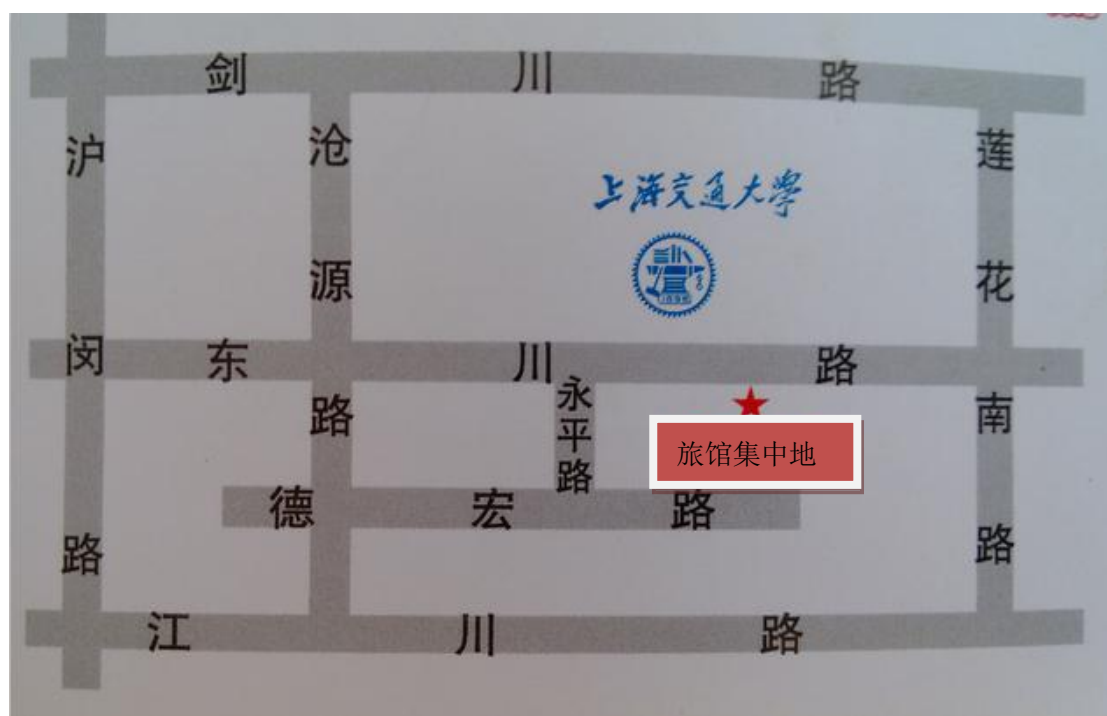

在拖鞋门斜对面有多家旅馆（东川路 811 弄）

旅馆联系方式

1. 上海轩境宾馆

酒店地址：上海闵行区东川路 811 弄 35 号 预订电话：4007-777-777

2. 逐香旅馆

酒店地址：上海闵行区东川路 811 弄 31 号 预订电话：021-64200685